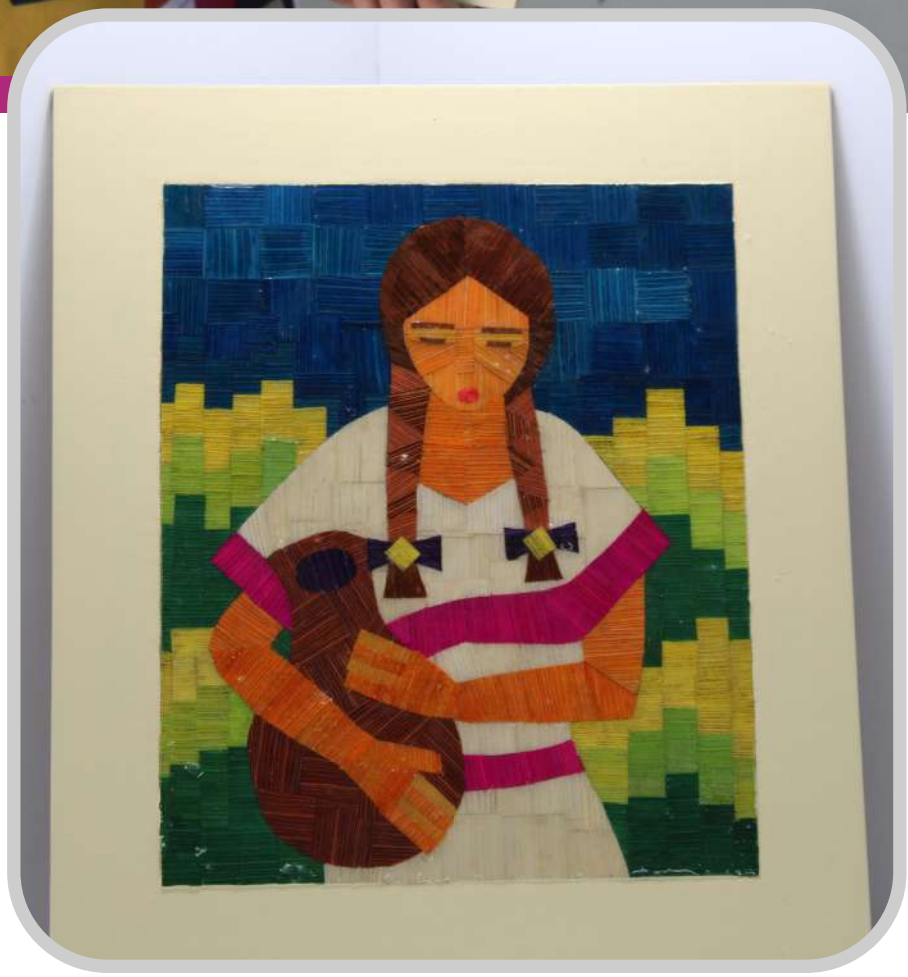

Contacto:
83353434

Productos:
Artesanía en marmolina

CIUDADES CREATIVAS-PROTAGONISTAS

JUAN CARLOS MORENO

Negocio:
Chaman Art

Ciudad:
Estelí

Contacto:
88315894

Productos:
Arte en tusa